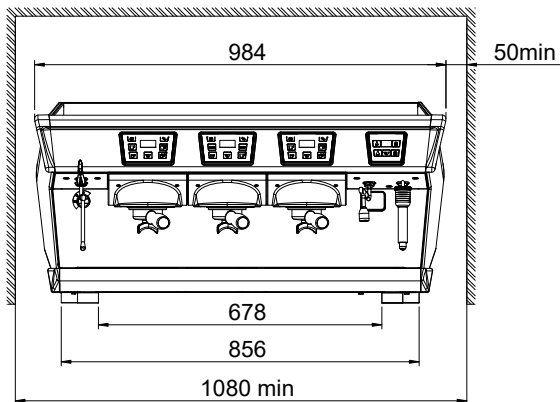

Front

Sida

Elektricitet

Spänning:	400 V/3N ph/50 Hz
Effekt, max:	4.8 kW
Stickkontakt typ:	Kabel utan stickpropp

Vatten

[NOT TRANSLATED]	5 / 60 °C

Viktig information

Nettovikt:	83 kg
Fraktvolym:	0.83 m³

Hållbarhetsdata

Effekt, min:	7.2 Amps