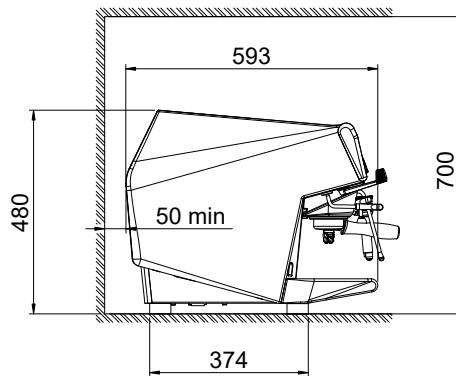

Elektricitet

Spänning:	400 V/3N ph/50 Hz
Effekt, max:	4.8 kW
Stickkontakt typ:	Kabel utan stickpropp

Vatten

[NOT TRANSLATED]	5 / 60 °C

Viktig information

Nettovikt:	83 kg
Fraktvolym:	0.83 m³

Hållbarhetsdata

Effekt, min:	7.2 Amps